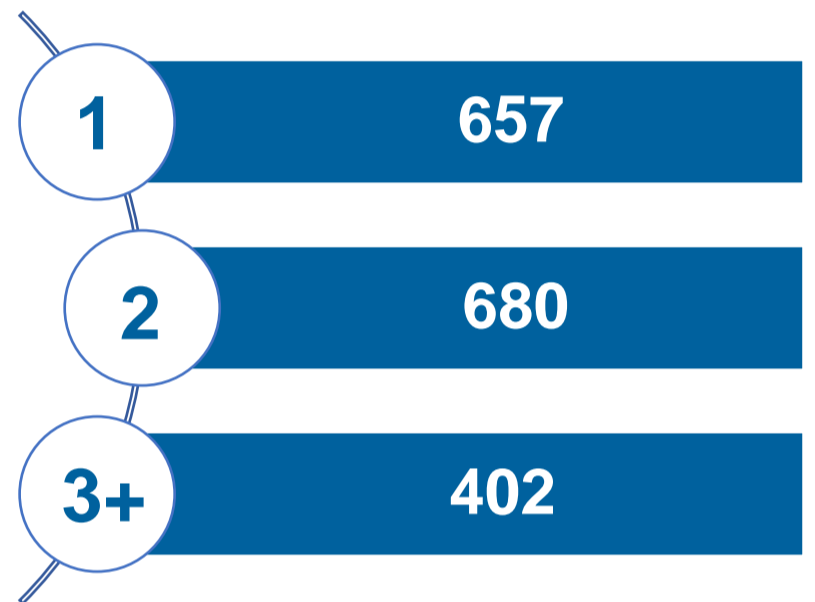

ВЕЛИКИЙ НОВГОРОД ЯЗЫКОМ ЦИФР

859

ГОД ОСНОВАНИЯ

Как менялась численность населения, тыс. человек

39%

населения области

40,1 лет

средний возраст жителя

Родилось в 2022 году

1,7 тыс. детей

29 лет

средний возраст матери

Очередность рождения детей

Предприятия и организации

6,1 тыс.
на 1 января 2023 года

71%