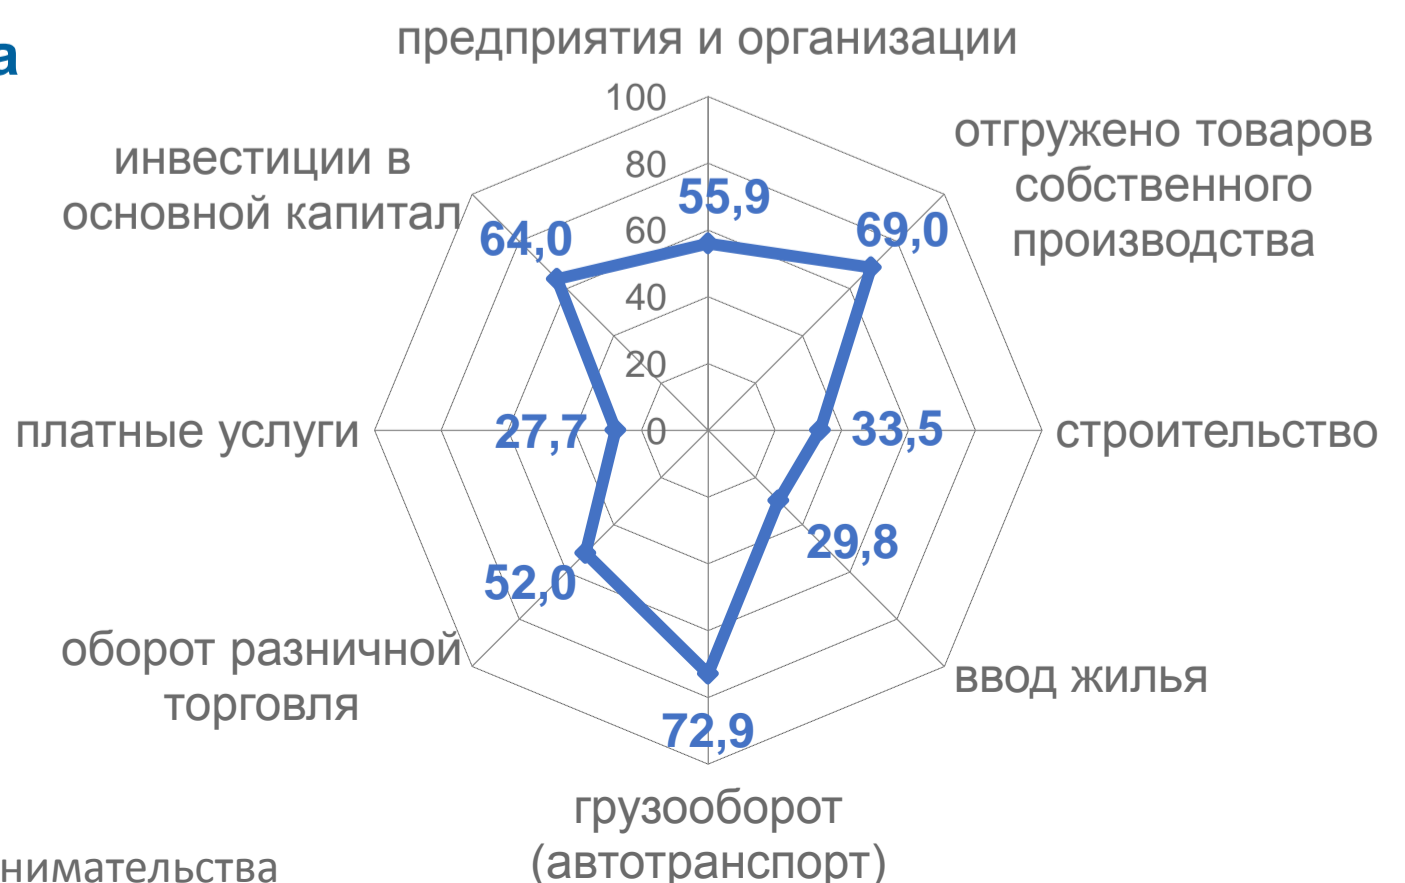

Доля городского округа в экономике области ¹⁾ (процентов)