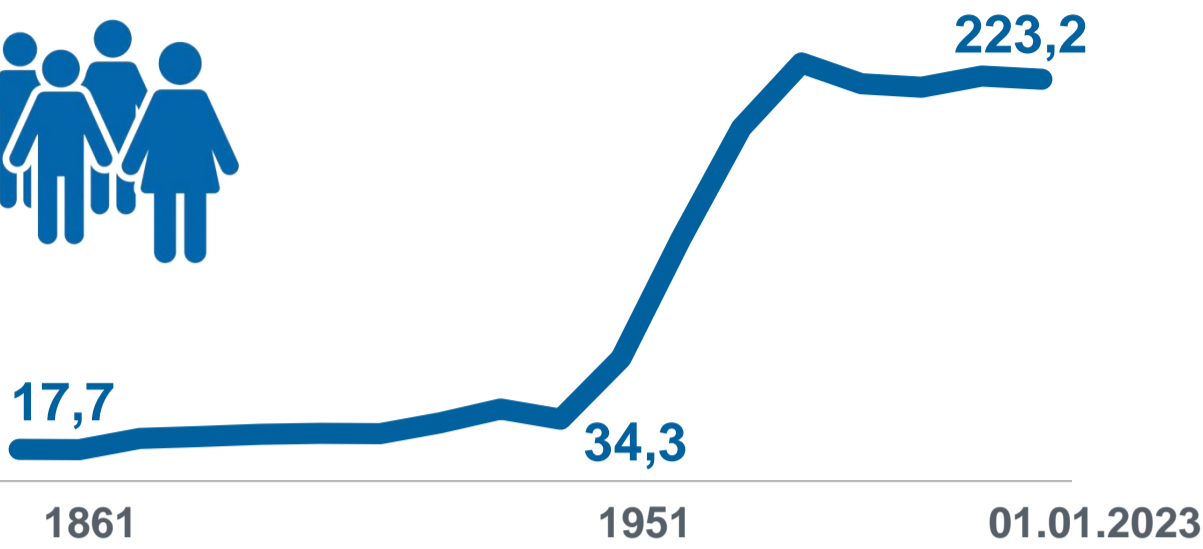

ВЕЛИКИЙ НОВГОРОД ЯЗЫКОМ ЦИФР

859

ГОД ОСНОВАНИЯ

Как менялась численность населения, тыс. человек

39%

населения области

40,1 лет

средний возраст жителя

Родилось в 2022 году

1,7 тыс. детей

29 лет

средний возраст матери

Очередность рождения детей

Предприятия и организации

6,1 тыс.
на 1 января 2023 года

71%