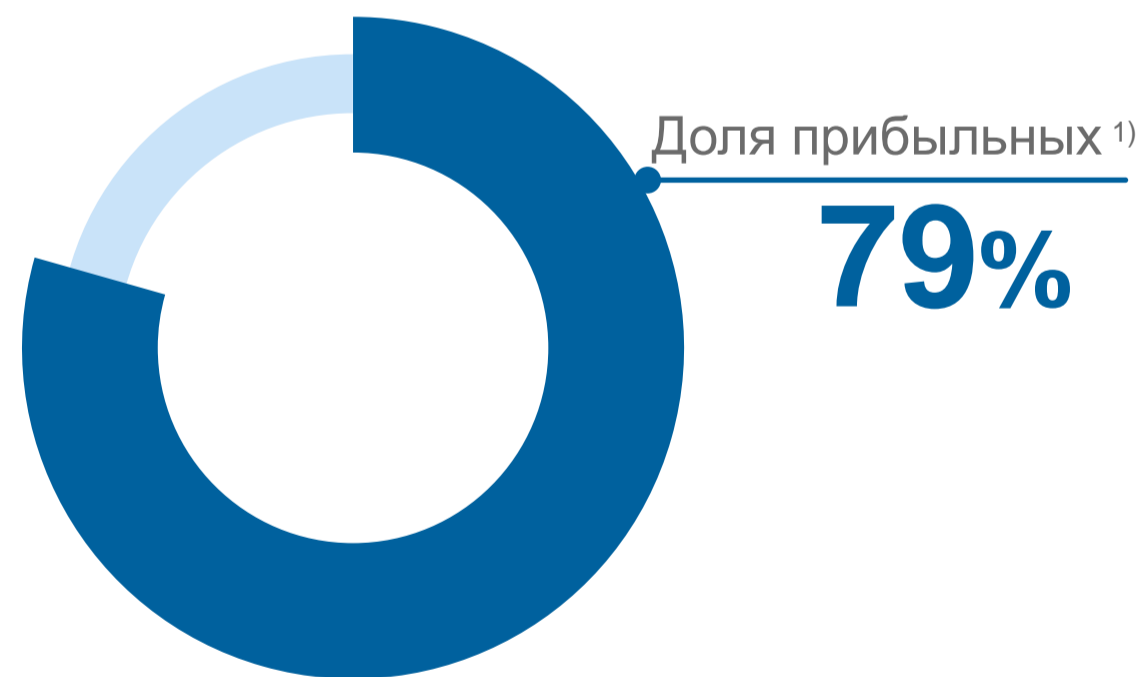

Предприятия и организации

6,1 тыс.
на 1 января 2023 года

71%

субъекты малого и среднего предпринимательства